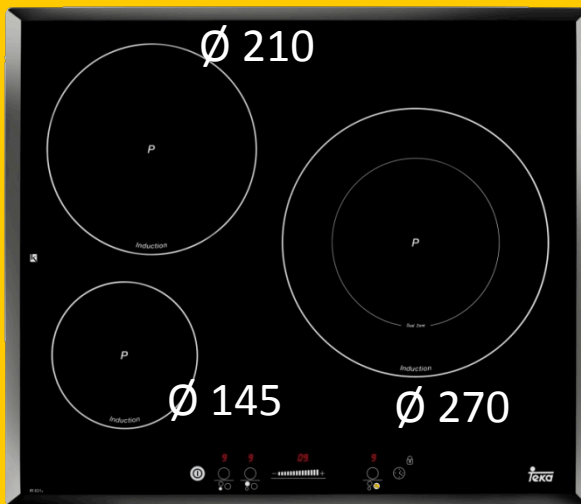

Conjunto CANTABRIA 3

HORNO Inox
HE735

INDUCCION
IRS631

Características

Horno multifunción TURBO- mandos ocultos-
Inox antihuella-5 alturas cocinado-1 guía
extraíble-grill dos posiciones-9 versiones
funcionamiento-bandejas pastelera y especial
asados Crystal Clean-puerta interior todo cristal-
display digital

Inducción cristal biselado-touch
control"slider" con sensores acústicos-bloqueo
seguridad-función mantenimiento calor-
programador tiempo cocción-detector recipientes

Precio ESPECIAL

651,08 €
Iva Incluido